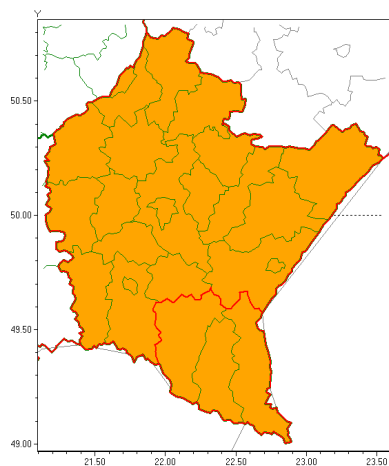

Zasięg ostrzeżeń w województwie

Burze z gradem
2021-07-28 11:46

Upał
2021-07-28 11:46

WOJEWÓDZTWO PODKARPACKIE
OSTRZEŻENIA METEOROLOGICZNE ZBIORCZO NR 155
WYKAZ OBOWIĄZUJĄCYCH OSTRZEŻEŃ
o godz. 11:46 dnia 28.07.2021

Zjawisko/Stopień zagrożenia	Burze z gradem/2
Obszar (w nawiasie numer ostrzeżenia dla powiatu)	powiaty: bieszczadzki(97), brzozowski(85), dębicki(78), jarosławski(76), jasielski(93), kolbuszowski(77), Krosno(85), krośnieński(92), leski(97), leżajski(77), lubaczowski(76), Łańcut(78), mielecki(74), niemiński(75), przemyski(83), Przemyśl(81), przeworski(77), ropczycko-sędziszowski(76), rzeszowski(79), Rzeszów(78), sanocki(97), stalowowolski(76), strzyżowski(77), Tarnobrzeg(77), tarnobrzeski(77)
Ważność	od godz. 14:00 dnia 28.07.2021 do godz. 22:00 dnia 28.07.2021
Prawdopodobieństwo	70%
Przebieg	Prognozowane są burze, którym miejscami będą towarzyszyć ulewne opady deszczu od 20 mm do 30 mm, lokalnie możliwa kumulacja opadów do 60 mm, oraz porywy wiatru do 90 km/h. Miejscami grad.
SMS	IMGW-PIB OSTRZEŻENIA: BURZE Z GRADEM/2 podkarpackie (wszystkie powiaty) od 14:00/28.07 do 22:00/28.07.2021 deszcz 60 mm, grad, porywy 90 km/h. Dotyczy powiatów: wszystkie powiaty.
RSO	Woj. podkarpackie (wszystkie powiaty), IMGW-PIB wydał ostrzeżenia drugiego stopnia o burzach z gradem
Uwagi	Brak.
Zjawisko/Stopień zagrożenia	Upał/2 ZMIANA