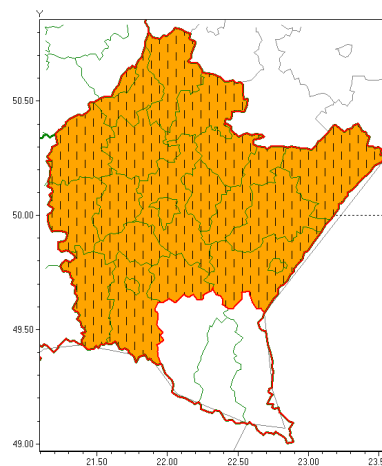

Zasięg ostrzeżeń w województwie

Burze z gradem
2021-07-28 11:46

Upał
2021-07-28 11:46

WOJEWÓDZTWO PODKARPACKIE
OSTRZEŻENIA METEOROLOGICZNE ZBIORCZO NR 155
WYKAZ OBOWIĄZUJĄCYCH OSTRZEŻEŃ
o godz. 11:46 dnia 28.07.2021

Zjawisko/Stopień zagrożenia	Burze z gradem/2
Obszar (w nawiasie numer ostrzeżenia dla powiatu)	powiaty: bieszczadzki(97), brzozowski(85), dębicki(78), jarosławski(76), jasielski(93), kolbuszowski(77), Krosno(85), krośnieński(92), leski(97), leżajski(77), lubaczowski(76), Łańcut(78), mielecki(74), niemiński(75), przemyski(83), Przemyśl(81), przeworski(77), ropczycko-sędziszowski(76), rzeszowski(79), Rzeszów(78), sanocki(97), stalowowolski(76), strzyżowski(77), Tarnobrzeg(77), tarnobrzeski(77)
Ważność	od godz. 14:00 dnia 28.07.2021 do godz. 22:00 dnia 28.07.2021
Prawdopodobieństwo	70%
Przebieg	Prognozowane są burze, którym miejscami będą towarzyszyć ulewne opady deszczu od 20 mm do 30 mm, lokalnie możliwa kumulacja opadów do 60 mm, oraz porywy wiatru do 90 km/h. Miejscami grad.
SMS	IMGW-PIB OSTRZEŻENIA: BURZE Z GRADEM/2 podkarpackie (wszystkie powiaty) od 14:00/28.07 do 22:00/28.07.2021 deszcz 60 mm, grad, porywy 90 km/h. Dotyczy powiatów: wszystkie powiaty.
RSO	Woj. podkarpackie (wszystkie powiaty), IMGW-PIB wydał ostrzeżenia drugiego stopnia o burzach z gradem
Uwagi	Brak.
Zjawisko/Stopień zagrożenia	Upał/2 ZMIANA