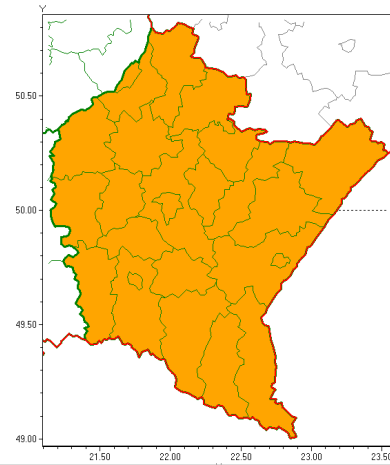

Zasięg ostrzeżeń w województwie

Upał
2019-07-29 07:41

Burze z gradem
2019-07-29 07:41

WOJEWÓDZTWO PODKARPACKIE
OSTRZEŻENIA METEOROLOGICZNE ZBIORCZO NR 116
WYKAZ OBOWIAZUJĄCYCH OSTRZEŻEŃ
o godz. 07:41 dnia 29.07.2019

Zjawisko/Stopień zagrożenia	Burze z gradem/2
Obszar (w nawiasie numer ostrzeżenia dla powiatu)	powiaty: bieszczadzki(67), brzozowski(53), dębicki(51), jarosławski(55), jasielski(65), kolbuszowski(50), Krosno(59), krośnieński(65), leski(68), leżajski(54), lubaczowski(54), Łańcut(56), mielecki(51), niemiński(50), przemyski(54), Przemyśl(54), przeworski(55), ropczycko-sędziszowski(51), rzeszowski(58), Rzeszów(55), sanocki(70), stalowowolski(51), strzyżowski(53), Tarnobrzeg(49), tarnobrzeski(49)
Ważność	od godz. 11:00 dnia 29.07.2019 do godz. 23:00 dnia 29.07.2019
Prawdopodobieństwo	80%
Przebieg	Prognozuje się wystąpienie burz z opadami deszczu miejscami od 30 mm do 50 mm, lokalnie do 60 mm oraz porywami wiatru do 90 km/h. Miejscami grad.
SMS	IMGW-PIB OSTRZEŻENIA: BURZE Z GRADEM/2 podkarpackie (wszystkie powiaty) od 11:00/29.07 do 23:00/29.07.2019 deszcz 60 mm, porywy 90 km/h. Dotyczy powiatów: wszystkie powiaty.
RSO	Woj. podkarpackie (wszystkie powiaty), IMGW-PIB wydał ostrzeżenie drugiego stopnia o burzach z gradem
Uwagi	Brak.
Zjawisko/Stopień zagrożenia	Upał/2