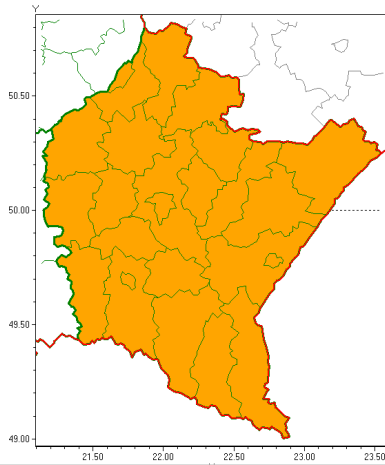

Zasięg ostrzeżeń w województwie

Upał
2019-07-29 07:41

Burze z gradem
2019-07-29 07:41

WOJEWÓDZTWO PODKARPACKIE
OSTRZEŻENIA METEOROLOGICZNE ZBIORCZO NR 116
WYKAZ OBOWIAZUJĄCYCH OSTRZEŻEŃ
o godz. 07:41 dnia 29.07.2019

Zjawisko/Stopień zagrożenia	Burze z gradem/2
Obszar (w nawiasie numer ostrzeżenia dla powiatu)	powiaty: bieszczadzki(67), brzozowski(53), dębicki(51), jarosławski(55), jasielski(65), kolbuszowski(50), Krosno(59), krośnieński(65), leski(68), leżajski(54), lubaczowski(54), Łańcut(56), mielecki(51), niemiński(50), przemyski(54), Przemyśl(54), przeworski(55), ropczycko-sędziszowski(51), rzeszowski(58), Rzeszów(55), sanocki(70), stalowowolski(51), strzyżowski(53), Tarnobrzeg(49), tarnobrzeski(49)
Ważność	od godz. 11:00 dnia 29.07.2019 do godz. 23:00 dnia 29.07.2019
Prawdopodobieństwo	80%
Przebieg	Prognozuje się wystąpienie burz z opadami deszczu miejscami od 30 mm do 50 mm, lokalnie do 60 mm oraz porywami wiatru do 90 km/h. Miejscami grad.
SMS	IMGW-PIB OSTRZEŻENIA: BURZE Z GRADEM/2 podkarpackie (wszystkie powiaty) od 11:00/29.07 do 23:00/29.07.2019 deszcz 60 mm, porywy 90 km/h. Dotyczy powiatów: wszystkie powiaty.
RSO	Woj. podkarpackie (wszystkie powiaty), IMGW-PIB wydał ostrzeżenie drugiego stopnia o burzach z gradem
Uwagi	Brak.
Zjawisko/Stopień zagrożenia	Upał/2