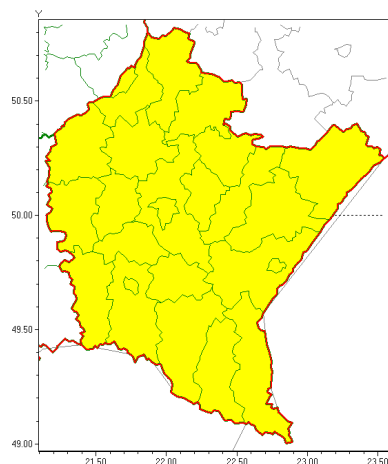

Zasięg ostrzeżeń w województwie

Burze z gradem
2021-06-23 07:34

Upał
2021-06-23 07:34

WOJEWÓDZTWO PODKARPACKIE
OSTRZEŻENIA METEOROLOGICZNE ZBIORCZO NR 103
WYKAZ OBLICZONYCH OSTRZEŻEŃ
o godz. 07:34 dnia 23.06.2021

Zjawisko/Stopień zagrożenia	Burze z gradem/1
Obszar (w nawiasie numer ostrzeżenia dla powiatu)	powiaty: bieszczadzki(72), brzozowski(61), dębicki(53), jarosławski(53), jasielski(66), kolbuszowski(53), Krosno(60), krośnieński(66), leski(72), leżajski(53), lubaczowski(53), Łańcut(54), mielecki(51), niemiński(50), przemyski(60), Przemyśl(58), przeworski(54), ropczycko-sędziszowski(51), rzeszowski(55), Rzeszów(54), sanocki(72), stalowowolski(52), strzyżowski(51), Tarnobrzeg(53), tarnobrzeski(53)
Ważność	od godz. 11:00 dnia 23.06.2021 do godz. 23:00 dnia 23.06.2021
Prawdopodobieństwo	80%
Przebieg	Prognozowane są burze, którym miejscami będą towarzyszyć ulewne opady deszczu od 30 mm, lokalnie do 40 mm oraz porywy wiatru do 80 km/h. Miejscami grad.
SMS	IMGW-PIB OSTRZEŻENIA: BURZE Z GRADEM/1 podkarpackie (wszystkie powiaty) od 11:00/23.06 do 23:00/23.06.2021 deszcz 40 mm, grad, porywy 80 km/h. Dotyczy powiatów: wszystkie powiaty.
RSO	Woj. podkarpackie (wszystkie powiaty), IMGW-PIB wydał ostrzeżenie pierwszego stopnia o burzach z gradem
Uwagi	Brak.
Zjawisko/Stopień zagrożenia	Upał/2 ZMIANA