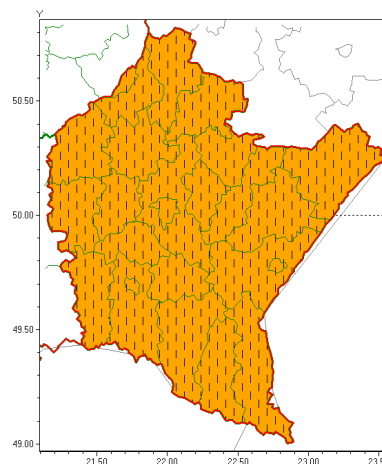

Zasięg ostrzeżeń w województwie

Burze z gradem
2021-06-23 07:34

Upał
2021-06-23 07:34

WOJEWÓDZTWO PODKARPACKIE
OSTRZEŻENIA METEOROLOGICZNE ZBIORCZO NR 103
WYKAZ OBLICZONYCH OSTRZEŻEŃ
o godz. 07:34 dnia 23.06.2021

Zjawisko/Stopień zagrożenia	Burze z gradem/1
Obszar (w nawiasie numer ostrzeżenia dla powiatu)	powiaty: bieszczadzki(72), brzozowski(61), dębicki(53), jarosławski(53), jasielski(66), kolbuszowski(53), Krosno(60), krośnieński(66), leski(72), leżajski(53), lubaczowski(53), Łańcut(54), mielecki(51), niemiński(50), przemyski(60), Przemyśl(58), przeworski(54), ropczycko-sędziszowski(51), rzeszowski(55), Rzeszów(54), sanocki(72), stalowowolski(52), strzyżowski(51), Tarnobrzeg(53), tarnobrzeski(53)
Ważność	od godz. 11:00 dnia 23.06.2021 do godz. 23:00 dnia 23.06.2021
Prawdopodobieństwo	80%
Przebieg	Prognozowane są burze, którym miejscami będą towarzyszyć ulewne opady deszczu od 30 mm, lokalnie do 40 mm oraz porywy wiatru do 80 km/h. Miejscami grad.
SMS	IMGW-PIB OSTRZEŻENIA: BURZE Z GRADEM/1 podkarpackie (wszystkie powiaty) od 11:00/23.06 do 23:00/23.06.2021 deszcz 40 mm, grad, porywy 80 km/h. Dotyczy powiatów: wszystkie powiaty.
RSO	Woj. podkarpackie (wszystkie powiaty), IMGW-PIB wydał ostrzeżenie pierwszego stopnia o burzach z gradem
Uwagi	Brak.
Zjawisko/Stopień zagrożenia	Upał/2 ZMIANA