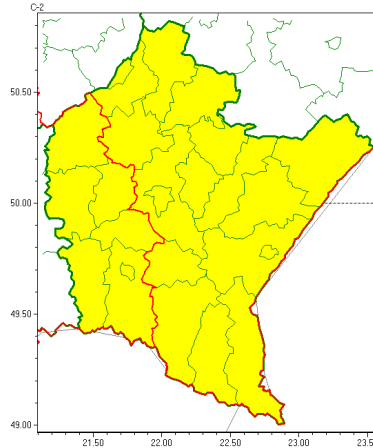

Zasięg ostrzeżeń w województwie

Burze z gradem
2022-06-08 05:46

WOJEWÓDZTWO PODKARPACKIE
OSTRZEŻENIA METEOROLOGICZNE ZBIORCZO NR 106
WYKAZ OBOWIĄZUJĄCYCH OSTRZEŻEŃ
o godz. 05:46 dnia 08.06.2022

Zjawisko/Stopień zagrożenia	Burze z gradem/1
Obszar (w nawiasie numer ostrzeżenia dla powiatu)	powiaty: bieszczadzki(78), brzozowski(55), jarosławski(52), kolbuszowski(51), leski(78), leżajski(51), lubaczowski(52), Łańcuchowski(50), niemiński(51), przemyski(54), Przemyski I(53), przeworski(51), rzeszowski(51), Rzeszów(51), sanocki(76), stalowowolski(51), Tarnobrzeg(50), tarnobrzeski(50)
Ważność	od godz. 12:00 dnia 08.06.2022 do godz. 24:00 dnia 08.06.2022
Prawdopodobieństwo	80%
Przebieg	Prognozowane są burze, którym miejscami będą towarzyszyły silne opady deszczu od 20 mm do 35 mm oraz porywy wiatru do 70 km/h. Miejscami grad.
SMS	IMGW-PIB OSTRZEŻENIE: BURZE Z GRADEM/1 podkarpackie (18 powiatów) od 12:00/08.06 do 24:00/08.06.2022 deszcz 35 mm, grad, porywy 70 km/h. Dotyczy powiatów: bieszczadzki, brzozowski, jarosławski, kolbuszowski, leski, leżajski, lubaczowski, Łańcuchowski, niemiński, przemyski, Przemyski I, przeworski, rzeszowski, Rzeszów, sanocki, stalowowolski, Tarnobrzeg i tarnobrzeski.
RSO	Woj. podkarpackie (18 powiatów), IMGW-PIB wydał ostrzeżenie pierwszego stopnia o burzach z gradem
Uwagi	Brak.
Zjawisko/Stopień zagrożenia	Burze z gradem/1