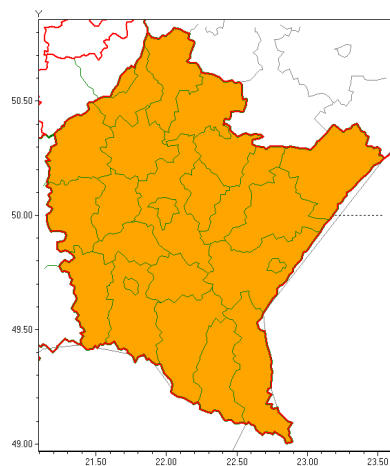

### Zasięg ostrzeżeń w województwie

Burze z gradem  
2021-06-24 07:56

Upał  
2021-06-24 07:56

**WOJEWÓDZTWO PODKARPACKIE**  
**OSTRZEŻENIA METEOROLOGICZNE ZBIORCZO NR 107**  
**WYKAZ OBSZARÓW Z UCZYNKAMI OSTRZEŻENIA**  
**o godz. 07:56 dnia 24.06.2021**

<b>Zjawisko/Stopień zagrożenia</b>	Burze z gradem/2
<b>Obszar (w nawiasie numer ostrzeżenia dla powiatu)</b>	powiaty: bieszczadzki(73), brzozowski(62), dębicki(54), jarosławski(54), jasielski(67), kolbuszowski(54), Krosno(61), krośnieński(67), leski(73), leżajski(54), lubaczowski(54), Łańcut(55), mielecki(52), niżański(51), przemyski(61), Przemyśl(59), przeworski(55), ropczycko-sędziszowski(52), rzeszowski(56), Rzeszów(55), sanocki(73), stalowowolski(53), strzyżowski(52), Tarnobrzeg(54), tarnobrzeski(54)
<b>Ważność</b>	od godz. 13:00 dnia 24.06.2021 do godz. 23:00 dnia 24.06.2021
<b>Prawdopodobieństwo</b>	80%
<b>Przebieg</b>	Prognozowane są burze, którym miejscami będą towarzyszyły ulewne opady deszczu do 50 mm oraz porywy wiatru do 110 km/h. Miejscami grad.
<b>SMS</b>	IMGW-PIB OSTRZEŻENIA: BURZE Z GRADEM/2 podkarpackie (wszystkie powiaty) od 13:00/24.06 do 23:00/24.06.2021 deszcz 50 mm, grad, porywy 110 km/h. Dotyczy powiatów: wszystkie powiaty.
<b>RSO</b>	Woj. podkarpackie (wszystkie powiaty), IMGW-PIB wydał ostrzeżenie drugiego stopnia o burzach z gradem
<b>Uwagi</b>	Z uwagi na dynamiczną sytuację w ciągu dnia i w nocy 24/25.06, Ostrzeżenie może być aktualizowane na bieżąco.
<b>Zjawisko/Stopień zagrożenia</b>	Upał/2 ZMIANA