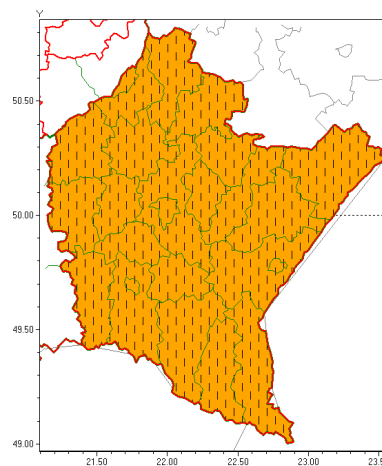

### Zasięg ostrzeżeń w województwie

Burze z gradem  
2021-06-24 07:56

Upał  
2021-06-24 07:56

**WOJEWÓDZTWO PODKARPACKIE**  
**OSTRZEŻENIA METEOROLOGICZNE ZBIORCZO NR 107**  
**WYKAZ OBSZARÓW Z UCZYNKAMI OSTRZEŻENIA**  
**o godz. 07:56 dnia 24.06.2021**

<b>Zjawisko/Stopień zagrożenia</b>	Burze z gradem/2
<b>Obszar (w nawiasie numer ostrzeżenia dla powiatu)</b>	powiaty: bieszczadzki(73), brzozowski(62), dębicki(54), jarosławski(54), jasielski(67), kolbuszowski(54), Krosno(61), krośnieński(67), leski(73), leżajski(54), lubaczowski(54), Łańcut(55), mielecki(52), niżański(51), przemyski(61), Przemyśl(59), przeworski(55), ropczycko-sędziszowski(52), rzeszowski(56), Rzeszów(55), sanocki(73), stalowowolski(53), strzyżowski(52), Tarnobrzeg(54), tarnobrzeski(54)
<b>Ważność</b>	od godz. 13:00 dnia 24.06.2021 do godz. 23:00 dnia 24.06.2021
<b>Prawdopodobieństwo</b>	80%
<b>Przebieg</b>	Prognozowane są burze, którym miejscami będą towarzyszyły ulewne opady deszczu do 50 mm oraz porywy wiatru do 110 km/h. Miejscami grad.
<b>SMS</b>	IMGW-PIB OSTRZEŻENIA: BURZE Z GRADEM/2 podkarpackie (wszystkie powiaty) od 13:00/24.06 do 23:00/24.06.2021 deszcz 50 mm, grad, porywy 110 km/h. Dotyczy powiatów: wszystkie powiaty.
<b>RSO</b>	Woj. podkarpackie (wszystkie powiaty), IMGW-PIB wydał ostrzeżenie drugiego stopnia o burzach z gradem
<b>Uwagi</b>	Z uwagi na dynamiczną sytuację w ciągu dnia i w nocy 24/25.06, Ostrzeżenie może być aktualizowane na bieżąco.
<b>Zjawisko/Stopień zagrożenia</b>	Upał/2 ZMIANA