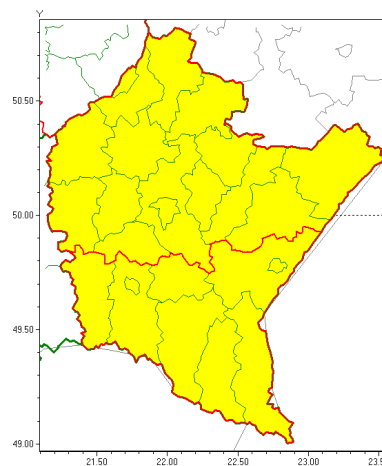

Zasięg ostrzeżeń w województwie

Opady mroźne  
2022-01-14 06:27

Silny wiatr  
2022-01-14 06:27

**WOJEWÓDZTWO PODKARPACKIE**  
**OSTRZEŻENIA METEOROLOGICZNE ZBIORCZO NR 12**  
**WYKAZ OBOWIAZUJĄCYCH OSTRZEŻEŃ**  
**o godz. 06:27 dnia 14.01.2022**

<b>Zjawisko/Stopień zagrożenia</b>	Silny wiatr/1
<b>Obszar (w nawiasie numer ostrzeżenia dla powiatu)</b>	powiaty: bieszczadzki(10), brzozowski(7), dębicki(5), jarosławski(5), jasielski(9), kolbuszowski(5), Krosno(7), krośnieński(9), leski(10), leżajski(5), lubaczowski(5), Łańcucki(5), mielecki(5), niżański(5), przemyski(6), Przemyśl(6), przeworski(5), ropczycko-sędziszowski(5), rzeszowski(5), Rzeszów(5), sanocki(9), stalowowolski(5), strzyżowski(5), Tarnobrzeg(5), tarnobrzeski(5)
<b>Ważność</b>	od godz. 11:00 dnia 14.01.2022 do godz. 19:00 dnia 14.01.2022
<b>Prawdopodobieństwo</b>	80%
<b>Przebieg</b>	Prognozuje się wystąpienie silnego wiatru o średniej prędkości od 30 km/h do 40 km/h, w porywach do 75 km/h, z zachodu i północnego zachodu.
<b>SMS</b>	IMGW-PIB OSTRZEŻENIA: WIATR/1 podkarpackie (wszystkie powiaty) od 11:00/14.01 do 19:00/14.01.2022 prędkość do 40 km/h, porywy do 75 km/h, W i NW. Dotyczy powiatów: wszystkie powiaty.
<b>RSO</b>	Woj. podkarpackie (wszystkie powiaty), IMGW-PIB wydał ostrzeżenie pierwszego stopnia o silnym wietrze
<b>Uwagi</b>	Brak.
<b>Zjawisko/Stopień zagrożenia</b>	Opady mroźne/1
<b>Obszar (w nawiasie numer ostrzeżenia dla powiatu)</b>	powiaty: bieszczadzki(9), brzozowski(6), jasielski(8), Krosno(6), krośnieński(8), leski(9), przemyski(5), Przemyśl(5), sanocki(8)