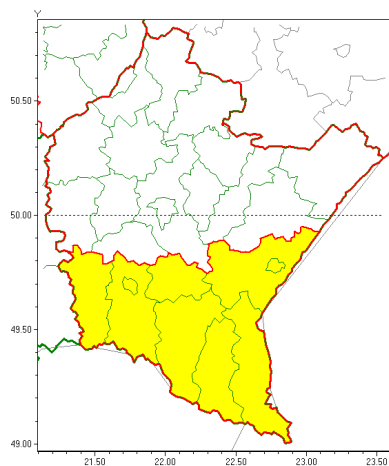

Zasięg ostrzeżeń w województwie

Opady mroźne  
2022-01-14 06:27

Silny wiatr  
2022-01-14 06:27

**WOJEWÓDZTWO PODKARPACKIE**  
**OSTRZEŻENIA METEOROLOGICZNE ZBIORCZO NR 12**  
**WYKAZ OBOWIAZUJĄCYCH OSTRZEŻEŃ**  
**o godz. 06:27 dnia 14.01.2022**

<b>Zjawisko/Stopień zagrożenia</b>	Silny wiatr/1
<b>Obszar (w nawiasie numer ostrzeżenia dla powiatu)</b>	powiaty: bieszczadzki(10), brzozowski(7), dębicki(5), jarosławski(5), jasielski(9), kolbuszowski(5), Krosno(7), krośnieński(9), leski(10), leżajski(5), lubaczowski(5), Łańcucki(5), mielecki(5), niżański(5), przemyski(6), Przemyśl(6), przeworski(5), ropczycko-sędziszowski(5), rzeszowski(5), Rzeszów(5), sanocki(9), stalowowolski(5), strzyżowski(5), Tarnobrzeg(5), tarnobrzeski(5)
<b>Ważność</b>	od godz. 11:00 dnia 14.01.2022 do godz. 19:00 dnia 14.01.2022
<b>Prawdopodobieństwo</b>	80%
<b>Przebieg</b>	Prognozuje się wystąpienie silnego wiatru o średniej prędkości od 30 km/h do 40 km/h, w porywach do 75 km/h, z zachodu i północnego zachodu.
<b>SMS</b>	IMGW-PIB OSTRZEŻENIA: WIATR/1 podkarpackie (wszystkie powiaty) od 11:00/14.01 do 19:00/14.01.2022 prędkość do 40 km/h, porywy do 75 km/h, W i NW. Dotyczy powiatów: wszystkie powiaty.
<b>RSO</b>	Woj. podkarpackie (wszystkie powiaty), IMGW-PIB wydał ostrzeżenie pierwszego stopnia o silnym wietrze
<b>Uwagi</b>	Brak.
<b>Zjawisko/Stopień zagrożenia</b>	Opady mroźne/1
<b>Obszar (w nawiasie numer ostrzeżenia dla powiatu)</b>	powiaty: bieszczadzki(9), brzozowski(6), jasielski(8), Krosno(6), krośnieński(8), leski(9), przemyski(5), Przemyśl(5), sanocki(8)