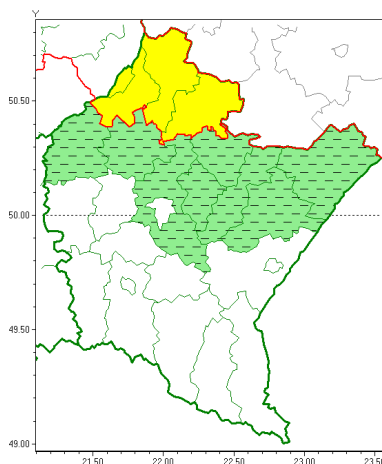

Zasięg ostrzeżeń w województwie

Silny deszcz z burzami
2020-06-24 06:53

WOJEWÓDZTWO PODKARPACKIE
OSTRZEŻENIA METEOROLOGICZNE ZBIORCZO NR 130
WYKAZ OBSZARÓW ZJAWIENIA SIĘ OSTRZEŻENIA
o godz. 06:53 dnia 24.06.2020

Zjawisko/Stopień zagrożenia	Silny deszcz z burzami/1 ODWOŁANIE
Obszar (w nawiasie numer ostrzeżenia dla powiatu)	powiaty: jarosławski(63), kolbuszowski(62), leżajski(61), lubaczowski(62), Łańcucki(61), mielecki(60), przeworski(63), rzeszowski(64)
Czas odwołania	godz. 06:53 dnia 24.06.2020
Przyczyna	Zjawisko nie wystąpiło.
SMS	IMGW-PIB INFORMUJE: DESZCZ i BURZE/- podkarpackie (8 powiatów) 06:53/24.06.2020 ZJAWISKO NIE WYSTĄPIŁO. Dotyczy powiatów: jarosławski, kolbuszowski, leżajski, lubaczowski, Łańcucki, mielecki, przeworski i rzeszowski.
RSO	Woj. podkarpackie (8 powiatów), IMGW-PIB odwołał ostrzeżenie pierwszego stopnia o intensywnych opadach deszczu z burzami
Uwagi	Brak
Zjawisko/Stopień zagrożenia	Silny deszcz z burzami/1
Obszar (w nawiasie numer ostrzeżenia dla powiatu)	powiaty: niżański(62), stalowowolski(61), Tarnobrzeg(62), tarnobrzeski(62)
Ważność	od godz. 00:00 dnia 24.06.2020 do godz. 20:00 dnia 24.06.2020
Prawdopodobieństwo	80%