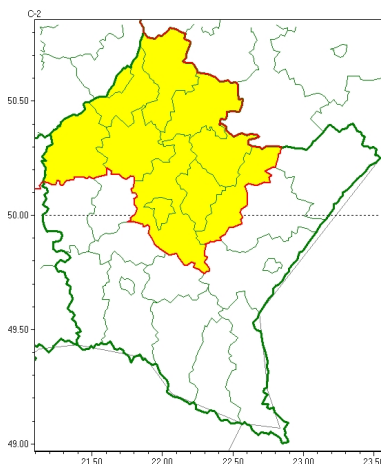

Zasięg ostrzeżeń w województwie

Silny deszcz z burzami
2023-06-13 12:37

WOJEWÓDZTWO PODKARPACKIE
OSTRZEŻENIA METEOROLOGICZNE ZBIORCZO NR 138
WYKAZ OBOWIĄZUJĄCYCH OSTRZEŻEŃ
o godz. 12:37 dnia 13.06.2023

Zjawisko/Stopień zagrożenia	Silny deszcz z burzami/1
Obszar (w nawiasie numer ostrzeżenia dla powiatu)	powiaty: kolbuszowski(54), leżajski(55), łańcucki(53), mielecki(54), niżański(54), przeworski(54), rzeszowski(54), Rzeszów(54), stalowowolski(54), Tarnobrzeg(53), tarnobrzeski(54)
Ważność	od godz. 00:00 dnia 14.06.2023 do godz. 12:00 dnia 14.06.2023
Prawdopodobieństwo	80%
Przebieg	Prognozowane są opady deszczu o natężeniu umiarkowanym, okresami silnym. Wysoko opadu miejscami od 25 mm do 35 mm, punktowo do 40 mm. Opadom towarzyszyć będą burze z porywami wiatru do 60 km/h. Możliwy grad.
SMS	IMGW-PIB OSTRZEŻENIA: DESZCZ i BURZE/1 podkarpackie (11 powiatów) od 00:00/14.06 do 12:00/14.06.2023 25-40 mm; porywy 60 km/h. Dotyczy powiatów: kolbuszowski, leżajski, łańcucki, mielecki, niżański, przeworski, rzeszowski, Rzeszów, stalowowolski, Tarnobrzeg i tarnobrzeski.
RSO	Woj. podkarpackie (11 powiatów), IMGW-PIB wydał ostrzeżenie pierwszego stopnia o intensywnych opadach deszczu z burzami
Uwagi	Brak.