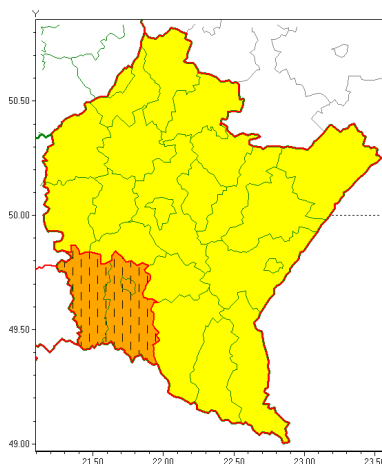

Zasięg ostrzeżeń w województwie

Burze z gradem
2020-07-02 20:57

WOJEWÓDZTWO PODKARPACKIE
OSTRZEŻENIA METEOROLOGICZNE ZBIORCZO NR 146
WYKAZ OBYWÓW ZUJACYCH OSTRZEŻENIA
o godz. 20:57 dnia 02.07.2020

Zjawisko/Stopień zagrożenia	Burze z gradem/2 ZMIANA
Obszar (w nawiasie numer ostrzeżenia dla powiatu)	powiaty: jasielski(93), Krosno(90), krośnieński(96)
Ważność	od godz. 20:57 dnia 02.07.2020 do godz. 01:00 dnia 03.07.2020
Prawdopodobieństwo	80%
Przebieg	Prognozuje się wystąpienie burz z opadami deszczu miejscami od 30 mm do 50 mm, lokalnie do 60 mm oraz porywami wiatru do 80 km/h. Miejscami grad.
SMS	IMGW-PIB OSTRZEGA: BURZE Z GRADEM/2 podkarpackie (3 powiaty) od 20:57/02.07 do 01:00/03.07.2020 deszcz 60 mm, porywy 80 km/h, lokalnie grad. Dotyczy powiatów: jasielski, Krosno i krośnieński.
RSO	Woj. podkarpackie (3 powiaty), IMGW-PIB wydał ostrzeżenie drugiego stopnia o burzach z gradem
Uwagi	Podniesienie ostrzeżenia na 2 stopień.
Zjawisko/Stopień zagrożenia	Burze z gradem/1
Obszar (w nawiasie numer ostrzeżenia dla powiatu)	powiaty: bieszczadzki(102), brzozowski(76), dębicki(68), jarosławski(70), kolbuszowski(69), leski(102), leżajski(68), lubaczowski(69), Łańcut(68), mielecki(67), niemiński(69), przemyski(73), Przemyśl(72), przeworski(70), ropczycko-sędziszowski(68), rzeszowski(71), Rzeszów(69), sanocki(101), stalowowolski(68), strzyżowski(70), Tarnobrzeg(69), tarnobrzeski(69)