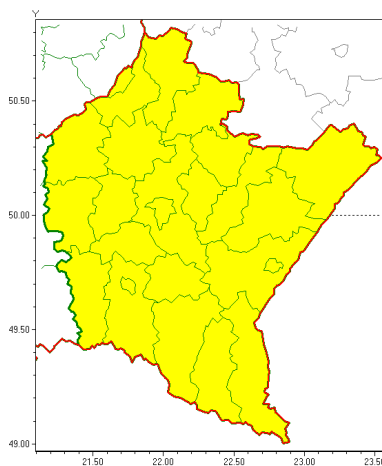

Zasięg ostrzeżeń w województwie

Burze z gradem  
2020-07-03 07:21

**WOJEWÓDZTWO PODKARPACKIE**  
**OSTRZEŻENIA METEOROLOGICZNE ZBIORCZO NR 147**  
**WYKAZ OBYWATELI ZUCIANYCH OSTRZEŻENIEM**  
**o godz. 07:21 dnia 03.07.2020**

Zjawisko/Stopień zagrożenia	Burze z gradem/1
Obszar (w nawiasie numer ostrzeżenia dla powiatu)	powiaty: bieszczadzki(103), brzozowski(77), dębicki(69), jarosławski(71), jasielski(94), kolbuszowski(70), Krosno(91), krośnieński(97), leski(103), leżajski(69), lubaczowski(70), Łańcut(69), mielecki(68), niemiński(70), przemyski(74), Przemyśl(73), przeworski(71), ropczycko-sędziszowski(69), rzeszowski(72), Rzeszów(70), sanocki(102), stalowowolski(69), strzyżowski(71), Tarnobrzeg(70), tarnobrzeski(70)
Ważność	od godz. 11:00 dnia 03.07.2020 do godz. 22:00 dnia 03.07.2020
Prawdopodobieństwo	80%
Przebieg	Prognozuje się wystąpienie burz z opadami deszczu miejscami od 20 mm do 30 mm, lokalnie do 40 mm oraz porywami wiatru do 80 km/h. Miejscami grad.
SMS	IMGW-PIB OSTRZEGA: BURZE Z GRADEM/1 podkarpackie (wszystkie powiaty) od 11:00/03.07 do 22:00/03.07.2020 deszcz 40 mm, porywy 80 km/h, lokalnie grad. Dotyczy powiatów: wszystkie powiaty.
RSO	Woj. podkarpackie (wszystkie powiaty), IMGW-PIB wydał ostrzeżenie pierwszego stopnia o burzach z gradem
Uwagi	Brak.
Dyżurny synoptyk IMGW-PIB	Bartłomiej Pietras