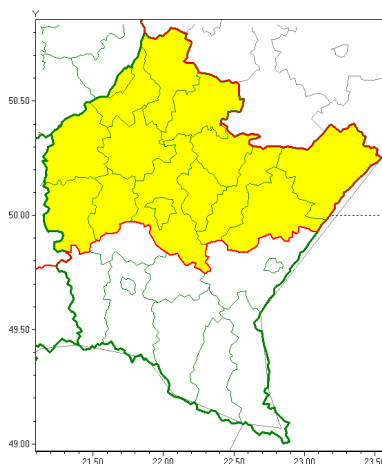

Zasięg ostrzeżeń w województwie

Oblodzenie
2021-12-06 10:42

WOJEWÓDZTWO PODKARPACKIE
OSTRZEŻENIA METEOROLOGICZNE ZBIORCZO NR 201
WYKAZ OBLODZENIA I ZIEMNOCIECNYCH OSTRZEŻENI
o godz. 10:42 dnia 06.12.2021

Zjawisko/Stopień zagrożenia	Oblodzenie/1
Obszar (w nawiasie numer ostrzeżenia dla powiatu)	powiaty: dębicki(101), jarosławski(97), kolbuszowski(100), leżajski(98), lubaczowski(97), Łańcuchowski(99), mielecki(97), niemiński(96), przeworski(98), ropczycko-sędziszowski(98), rzeszowski(101), Rzeszów(100), stalowowolski(97), Tarnobrzeg(99), tarnobrzeski(99)
Ważność	od godz. 20:00 dnia 06.12.2021 do godz. 08:00 dnia 07.12.2021
Prawdopodobieństwo	80%
Przebieg	Prognozuje się zamarzanie mokrych nawierzchni dróg i chodników w trakcie opadów śniegu, początkowo deszczu ze śniegiem, powodując miejscami ich oblodzenie. Temperatura minimalna powietrza obniży się lokalnie do około -3°C, przy gruncie -4°C.
SMS	IMGW-PIB OSTRZEŻENIA: OBLODZENIE/1 podkarpackie (15 powiatów) od 20:00/06.12 do 08:00/07.12.2021 temp. min. ok -3st., przy gruncie do -4st., lisko. Dotyczy powiatów: dębicki, jarosławski, kolbuszowski, leżajski, lubaczowski, Łańcuchowski, mielecki, niemiński, przeworski, ropczycko-sędziszowski, rzeszowski, Rzeszów, stalowowolski, Tarnobrzeg i tarnobrzeski.
RSO	Woj. podkarpackie (15 powiatów), IMGW-PIB wydał ostrzeżenia pierwszego stopnia o oblodzeniu
Uwagi	Brak.
Dyżurny synoptyk IMGW-PIB	Krzysztof Jania