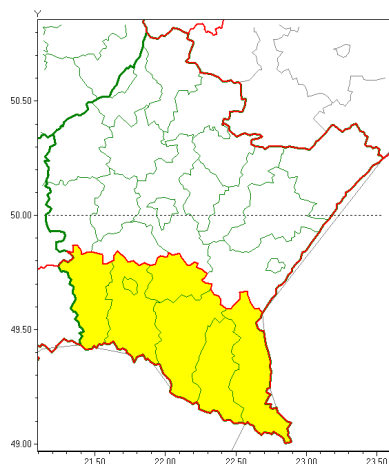

Zasięg ostrzeżeń w województwie

Intensywne opady śniegu
2021-12-20 11:43

Oblodzenie
2021-12-20 11:43

WOJEWÓDZTWO PODKARPACKIE
OSTRZEŻENIA METEOROLOGICZNE ZBIORCZO NR 217
WYKAZ OBLODZENIA I INTENSYWNYCH OPADÓW ŚNIEGU
o godz. 11:43 dnia 20.12.2021

Zjawisko/Stopień zagrożenia	Oblodzenie/1
Obszar (w nawiasie numer ostrzeżenia dla powiatu)	powiaty: dębicki(109), jarosławski(105), kolbuszowski(107), leżajski(105), lubaczowski(104), Łańcut(107), mielecki(104), niemiński(103), przemyski(112), Przemyśl(110), przeworski(106), ropczycko-sędziszowski(106), rzeszowski(109), Rzeszów(108), stalowowolski(105), strzyżowski(106), Tarnobrzeg(106), tarnobrzeski(106)
Ważność	od godz. 14:00 dnia 20.12.2021 do godz. 18:00 dnia 20.12.2021
Prawdopodobieństwo	85%
Przebieg	Prognozuje się zamarzanie mokrej nawierzchni dróg i chodników w trakcie i po opadach deszczu ze śniegiem i mokrego śniegu powodujące miejscami ich oblodzenie. Temperatura powietrza obniży się w trakcie trwania ostrzeżenia się do -3°C, -1°C. Ujemna temperatura powietrza (od -4°C do -1°C) utrzyma się przez około dwie doby.
SMS	IMGW-PIB OSTRZEŻENIA: OBLODZENIE/1 podkarpackie (18 powiatów) od 14:00/20.12 do 18:00/20.12.2021 temp. od -3 st. do -1 st., przy gruncie do -3 st., lisko. Dotyczy powiatów: dębicki, jarosławski, kolbuszowski, leżajski, lubaczowski, Łańcut, mielecki, niemiński, przemyski, Przemyśl, przeworski, ropczycko-sędziszowski, rzeszowski, Rzeszów, stalowowolski, strzyżowski, Tarnobrzeg i tarnobrzeski.
RSO	Woj. podkarpackie (18 powiatów), IMGW-PIB wydał ostrzeżenie pierwszego stopnia o oblodzeniu
Uwagi	Brak.
Zjawisko/Stopień zagrożenia	Intensywne opady śniegu/1