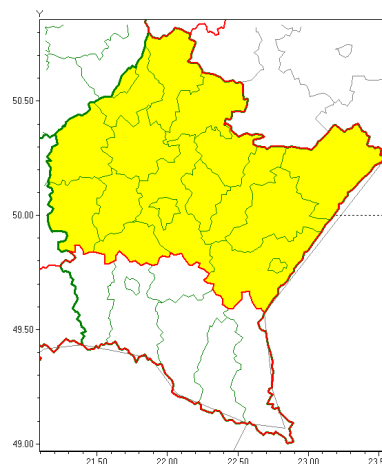

Zasięg ostrzeżeń w województwie

Intensywne opady śniegu
2021-12-20 11:43

Oblodzenie
2021-12-20 11:43

WOJEWÓDZTWO PODKARPACKIE
OSTRZEŻENIA METEOROLOGICZNE ZBIORCZO NR 217
WYKAZ OBLODZENIA I INTENSYWNYCH OPADÓW ŚNIEGU
o godz. 11:43 dnia 20.12.2021

Zjawisko/Stopień zagrożenia	Oblodzenie/1
Obszar (w nawiasie numer ostrzeżenia dla powiatu)	powiaty: dębicki(109), jarosławski(105), kolbuszowski(107), leżajski(105), lubaczowski(104), Łańcut(107), mielecki(104), niemiński(103), przemyski(112), Przemyśl(110), przeworski(106), ropczycko-sędziszowski(106), rzeszowski(109), Rzeszów(108), stalowowolski(105), strzyżowski(106), Tarnobrzeg(106), tarnobrzeski(106)
Ważność	od godz. 14:00 dnia 20.12.2021 do godz. 18:00 dnia 20.12.2021
Prawdopodobieństwo	85%
Przebieg	Prognozuje się zamarzanie mokrej nawierzchni dróg i chodników w trakcie i po opadach deszczu ze śniegiem i mokrego śniegu powodujące miejscami ich oblodzenie. Temperatura powietrza obniży się w trakcie trwania ostrzeżenia się do -3°C, -1°C. Ujemna temperatura powietrza (od -4°C do -1°C) utrzyma się przez około dwie doby.
SMS	IMGW-PIB OSTRZEŻENIA: OBLODZENIE/1 podkarpackie (18 powiatów) od 14:00/20.12 do 18:00/20.12.2021 temp. od -3 st. do -1 st., przy gruncie do -3 st., lisko. Dotyczy powiatów: dębicki, jarosławski, kolbuszowski, leżajski, lubaczowski, Łańcut, mielecki, niemiński, przemyski, Przemyśl, przeworski, ropczycko-sędziszowski, rzeszowski, Rzeszów, stalowowolski, strzyżowski, Tarnobrzeg i tarnobrzeski.
RSO	Woj. podkarpackie (18 powiatów), IMGW-PIB wydał ostrzeżenie pierwszego stopnia o oblodzeniu
Uwagi	Brak.
Zjawisko/Stopień zagrożenia	Intensywne opady śniegu/1