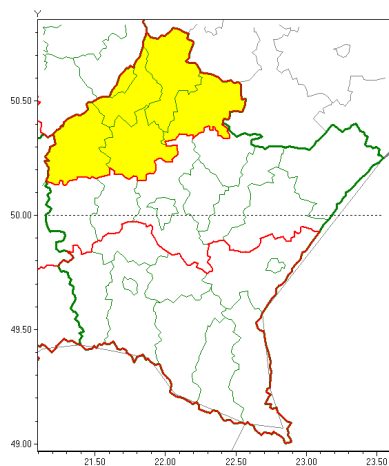

Zasięg ostrzeżeń w województwie

Opady marznące
2020-12-03 23:13

Silny wiatr
2020-12-03 23:13

WOJEWÓDZTWO PODKARPACKIE
OSTRZEŻENIA METEOROLOGICZNE ZBIORCZO NR 237
WYKAZ OBSZARÓW ZIEMSKICH OSTRZEŻENIA
o godz. 23:13 dnia 03.12.2020

Zjawisko/Stopień zagrożenia	Opady marznące/1
Obszar (w nawiasie numer ostrzeżenia dla powiatu)	powiaty: kolbuszowski(112), mielecki(113), niżański(111), stalowowolski(110), Tarnobrzeg(115), tarnobrzeski(115)
Ważność	od godz. 23:15 dnia 03.12.2020 do godz. 01:00 dnia 04.12.2020
Prawdopodobieństwo	70%
Przebieg	Prognozuje się miejscami występowanie słabych opadów marznącego deszczu powodujących gołoledź.
SMS	IMGW-PIB OSTRZEŻENIA: MARZĄCE OPADY/1 podkarpackie (6 powiatów) od 23:15/03.12 do 01:00/04.12.2020 marznące opady, drogi liskie. Dotyczy powiatów: kolbuszowski, mielecki, niżański, stalowowolski, Tarnobrzeg i tarnobrzeski.
RSO	Woj. podkarpackie (6 powiatów), IMGW-PIB wydał ostrzeżenie pierwszego stopnia o opadach marzących
Uwagi	Brak.
Zjawisko/Stopień zagrożenia	Silny wiatr/1
Obszar (w nawiasie numer ostrzeżenia dla powiatu)	powiaty: bieszczadzki(154), brzozowski(120), jasielski(145), Krosno(140), krośnieński(149), leski(154), przemyski(114), Przemyśl(113), sanocki(151), strzykowski(110)
Ważność	od godz. 02:00 dnia 04.12.2020 do godz. 07:30 dnia 05.12.2020
Prawdopodobieństwo	75%