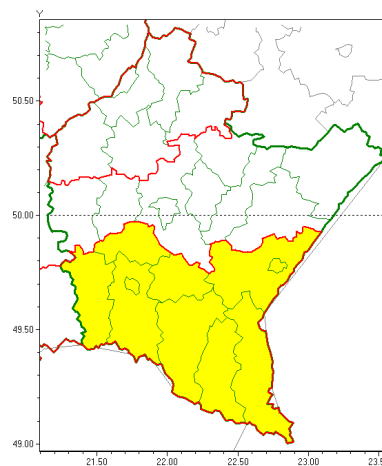

Zasięg ostrzeżeń w województwie

Opady marznące
2020-12-03 23:13

Silny wiatr
2020-12-03 23:13

WOJEWÓDZTWO PODKARPACKIE
OSTRZEŻENIA METEOROLOGICZNE ZBIORCZO NR 237
WYKAZ OBSZARÓW ZIEMSKICH OSTRZEŻENIA
o godz. 23:13 dnia 03.12.2020

Zjawisko/Stopień zagrożenia	Opady marznące/1
Obszar (w nawiasie numer ostrzeżenia dla powiatu)	powiaty: kolbuszowski(112), mielecki(113), niżański(111), stalowowolski(110), Tarnobrzeg(115), tarnobrzeski(115)
Ważność	od godz. 23:15 dnia 03.12.2020 do godz. 01:00 dnia 04.12.2020
Prawdopodobieństwo	70%
Przebieg	Prognozuje się miejscami występowanie słabych opadów marznącego deszczu powodujących gołoledź.
SMS	IMGW-PIB OSTRZEŻENIA: MARZĄCE OPADY/1 podkarpackie (6 powiatów) od 23:15/03.12 do 01:00/04.12.2020 marznące opady, drogi liskie. Dotyczy powiatów: kolbuszowski, mielecki, niżański, stalowowolski, Tarnobrzeg i tarnobrzeski.
RSO	Woj. podkarpackie (6 powiatów), IMGW-PIB wydał ostrzeżenie pierwszego stopnia o opadach marzących
Uwagi	Brak.
Zjawisko/Stopień zagrożenia	Silny wiatr/1
Obszar (w nawiasie numer ostrzeżenia dla powiatu)	powiaty: bieszczadzki(154), brzozowski(120), jasielski(145), Krosno(140), krośnieński(149), leski(154), przemyski(114), Przemyśl(113), sanocki(151), strzykowski(110)
Ważność	od godz. 02:00 dnia 04.12.2020 do godz. 07:30 dnia 05.12.2020
Prawdopodobieństwo	75%