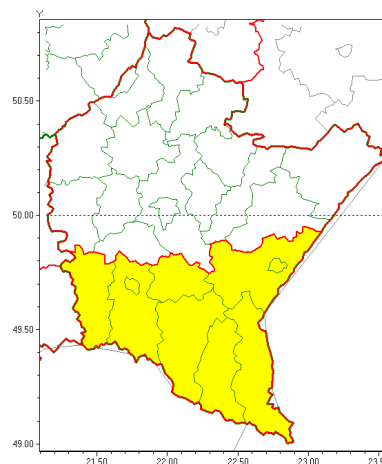

### Zasięg ostrzeżeń w województwie

Opady marznące  
2022-01-24 12:10

Silny mróz  
2022-01-24 12:10

**WOJEWÓDZTWO PODKARPACKIE**  
**OSTRZEŻENIA METEOROLOGICZNE ZBIORCZO NR 24**  
**WYKAZ OBYWÓW ZIEM OSTRZEŻENIE**  
**o godz. 12:10 dnia 24.01.2022**

<b>Zjawisko/Stopień zagrożenia</b>	Opady marznące/1
<b>Obszar (w nawiasie numer ostrzeżenia dla powiatu)</b>	powiaty: bieszczadzki(18), brzozowski(11), jasielski(18), Krosno(13), krośnieński(17), leski(18), przemyski(11), Przemyśl(11), sanocki(17)
<b>Ważność</b>	od godz. 07:00 dnia 25.01.2022 do godz. 19:00 dnia 25.01.2022
<b>Prawdopodobieństwo</b>	70%
<b>Przebieg</b>	Prognozowane słabe opady marznącej mawki powodujące gołoled.
<b>SMS</b>	IMGW-PIB OSTRZEGA: MARZĄCE OPADY/1 podkarpackie (9 powiatów) od 07:00/25.01 do 19:00/25.01.2022 marznące opady, drogi liskie. Dotyczy powiatów: bieszczadzki, brzozowski, jasielski, Krosno, krośnieński, leski, przemyski, Przemyśl i sanocki.
<b>RSO</b>	Woj. podkarpackie (9 powiatów), IMGW-PIB wydał ostrzeżenie pierwszego stopnia o opadach marzących
<b>Uwagi</b>	Ostrzeżenia mogą być kontynuowane.
<b>Zjawisko/Stopień zagrożenia</b>	Opady marznące/1
<b>Obszar (w nawiasie numer ostrzeżenia dla powiatu)</b>	powiaty: debicki(9), jarosławski(10), kolbuszowski(9), leżajski(9), lubaczowski(10), łacucki(9), mielecki(9), niżański(9), przeworski(9), ropczycko-sędziszowski(9), rzeszowski(9), Rzeszów(9), stalowowolski(9), strzyżowski(9), Tarnobrzeg(9), tarnobrzeczki(9)
<b>Ważność</b>	od godz. 04:00 dnia 25.01.2022 do godz. 16:00 dnia 25.01.2022
<b>Prawdopodobieństwo</b>	70%