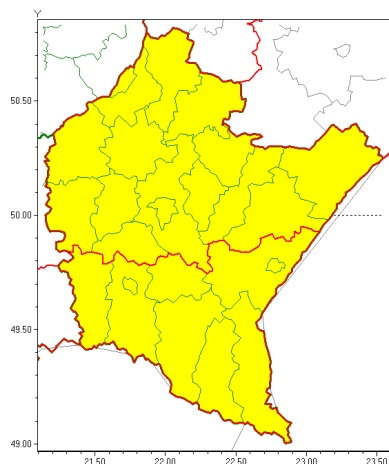

### Zasięg ostrzeżeń w województwie

Opady marznące  
2022-01-24 12:10

Silny mróz  
2022-01-24 12:10

**WOJEWÓDZTWO PODKARPACKIE**  
**OSTRZEŻENIA METEOROLOGICZNE ZBIORCZO NR 24**  
**WYKAZ OBYWÓW ZIEM OSTRZEŻENIE**  
**o godz. 12:10 dnia 24.01.2022**

<b>Zjawisko/Stopień zagrożenia</b>	Opady marznące/1
<b>Obszar (w nawiasie numer ostrzeżenia dla powiatu)</b>	powiaty: bieszczadzki(18), brzozowski(11), jasielski(18), Krosno(13), krośnieński(17), leski(18), przemyski(11), Przemyśl(11), sanocki(17)
<b>Ważność</b>	od godz. 07:00 dnia 25.01.2022 do godz. 19:00 dnia 25.01.2022
<b>Prawdopodobieństwo</b>	70%
<b>Przebieg</b>	Prognozowane słabe opady marznącej mawki powodujące gołoled.
<b>SMS</b>	IMGW-PIB OSTRZEGA: MARZĄCE OPADY/1 podkarpackie (9 powiatów) od 07:00/25.01 do 19:00/25.01.2022 marznące opady, drogi liskie. Dotyczy powiatów: bieszczadzki, brzozowski, jasielski, Krosno, krośnieński, leski, przemyski, Przemyśl i sanocki.
<b>RSO</b>	Woj. podkarpackie (9 powiatów), IMGW-PIB wydał ostrzeżenie pierwszego stopnia o opadach marzących
<b>Uwagi</b>	Ostrzeżenia mogą być kontynuowane.
<b>Zjawisko/Stopień zagrożenia</b>	Opady marznące/1
<b>Obszar (w nawiasie numer ostrzeżenia dla powiatu)</b>	powiaty: debicki(9), jarosławski(10), kolbuszowski(9), leżajski(9), lubaczowski(10), łacucki(9), mielecki(9), niżański(9), przeworski(9), ropczycko-sędziszowski(9), rzeszowski(9), Rzeszów(9), stalowowolski(9), strzyżowski(9), Tarnobrzeg(9), tarnobrzeczki(9)
<b>Ważność</b>	od godz. 04:00 dnia 25.01.2022 do godz. 16:00 dnia 25.01.2022
<b>Prawdopodobieństwo</b>	70%