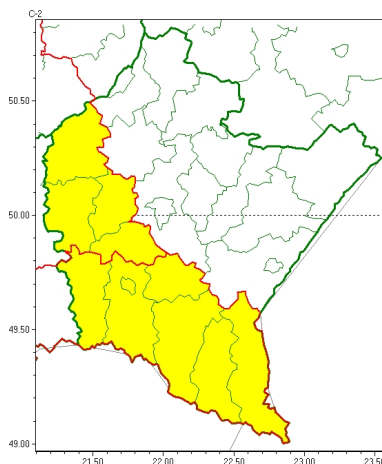

### Zasięg ostrzeżeń w województwie

Opady marznące  
2023-01-23 12:20

## WOJEWÓDZTWO PODKARPACKIE OSTRZEŻENIA METEOROLOGICZNE ZBIORCZO NR 24 WYKAZ OBSZARÓW NA CYCHOSTRZEŻENIE o godz. 12:20 dnia 23.01.2023

Zjawisko/Stopień zagrożenia	Opady marznące/1
Obszar (w nawiasie numer ostrzeżenia dla powiatu)	powiaty: debicki(8), mielecki(9), ropczycko-sędziszowski(8), strzykowski(8)
Ważność	od godz. 22:00 dnia 23.01.2023 do godz. 07:00 dnia 24.01.2023
Prawdopodobieństwo	70%
Przebieg	Prognozowane są słabe opady marznącej młotki powodujące gołolędy.
SMS	IMGW-PIB OSTRZEŻENIA: MARZĄCE OPADY/1 podkarpackie (4 powiaty) od 22:00/23.01 do 07:00/24.01.2023 marznące opady, drogi liskie. Dotyczy powiatów: debicki, mielecki, ropczycko-sędziszowski i strzykowski.
RSO	Woj. podkarpackie (4 powiaty), IMGW-PIB wydał ostrzeżenie pierwszego stopnia o opadach marzących
Uwagi	Brak.
Zjawisko/Stopień zagrożenia	Opady marznące/1
Obszar (w nawiasie numer ostrzeżenia dla powiatu)	powiaty: bieszczadzki(13), brzozowski(7), jasielski(12), Krosno(11), krośnieński(12), leski(13), sanocki(14)
Ważność	od godz. 19:00 dnia 23.01.2023 do godz. 08:00 dnia 24.01.2023
Prawdopodobieństwo	70%
Przebieg	Okresami prognozowane są słabe opady marznącej młotki powodujące gołolędy.

<b>SMS</b>	IMGW-PIB OSTRZEGA: MARZN CEOPADY/1 podkarpackie (7 powiatów) od 19:00/23.01 do 08:00/24.01.2023 marzn ceopady, drogi liskie. Dotyczy powiatów: bieszczadzki, brzozowski, jasielski, Krosno, kro nie ski, leski i sanocki.
<b>RSO</b>	Woj. podkarpackie (7 powiatów), IMGW-PIB wydał ostrze enie pierwszego stopnia o opadach marzn cych
<b>Uwagi</b>	Brak.