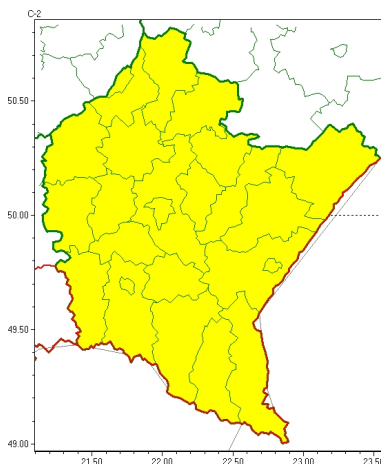

Zasięg ostrzeżeń w województwie

Silny mróz
2022-12-13 11:40

WOJEWÓDZTWO PODKARPACKIE
OSTRZE ENIA METEOROLOGICZNE ZBIORCZO NR 251
WYKAZ OBOWIĄZUJĄCYCH CYCHOSTRZEŃ
o godz. 11:40 dnia 13.12.2022

Zjawisko/Stopień zagrożenia	Silny mróz/1
Obszar (w nawiasie numer ostrzeżenia dla powiatu)	powiaty: bieszczadzki(142), brzozowski(108), dębicki(100), jarosławski(112), jasielski(135), kolbuszowski(105), Krosno(119), krośnieński(136), leski(142), leżajski(108), lubaczowski(112), Łańcuch(104), mielecki(105), niemiński(107), przemyski(107), Przemyśl(106), przeworski(109), ropczycko-sędziszowski(102), rzeszowski(106), Rzeszów(106), sanocki(137), stalowowolski(110), strzyżowski(101), Tarnobrzeg(108), tarnobrzeski(108)
Ważność	od godz. 00:00 dnia 14.12.2022 do godz. 09:00 dnia 14.12.2022
Prawdopodobieństwo	85%
Przebieg	Prognozuje się miejscami temperatur minimalnych do -17°C . średnia prędkość wiatru od 5 km/h do 15 km/h.
SMS	IMGW-PIB OSTRZEŻA: MRÓZ/1 podkarpackie (wszystkie powiaty) od 00:00/14.12 do 09:00/14.12.2022 temp. min -17°C , wiatr 15 km/h. Dotyczy powiatów: wszystkie powiaty.
RSO	Woj. podkarpackie (wszystkie powiaty), IMGW-PIB wydał ostrzeżenie pierwszego stopnia o silnych mrozach
Uwagi	Brak.