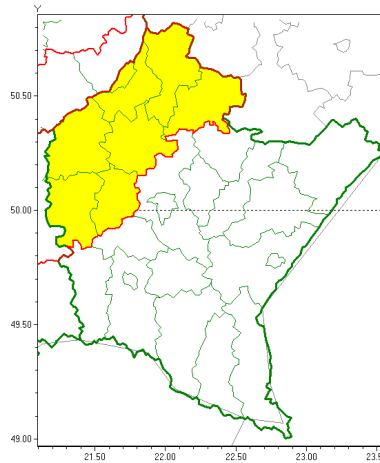

Zasięg ostrzeżeń w województwie

Opady marznące
2020-12-16 11:36

WOJEWÓDZTWO PODKARPACKIE
OSTRZEŻENIA METEOROLOGICZNE ZBIORCZO NR 251
WYKAZ OBSZARÓW ZUSYCYCH OSTRZEŻEŃ
o godz. 11:36 dnia 16.12.2020

Zjawisko/Stopień zagrożenia	Opady marznące/1
Obszar (w nawiasie numer ostrzeżenia dla powiatu)	powiaty: dębicki(117), kolbuszowski(117), mielecki(118), nakielski(116), ropczycki-sędziszowski(113), stalowowolski(115), Tarnobrzeg(120), tarnobrzegi(120)
Ważność	od godz. 21:00 dnia 16.12.2020 do godz. 06:00 dnia 17.12.2020
Prawdopodobieństwo	80%
Przebieg	Prognozuje się miejscami wystąpienie słabych opadów marznącego deszczu oraz mawki powodujących gołoledź.
SMS	IMGW-PIB OSTRZEŻENIA: MARZĄCE OPADY/1 podkarpackie (8 powiatów) od 21:00/16.12 do 06:00/17.12.2020 marznące opady, drogi liskie. Dotyczy powiatów: dębicki, kolbuszowski, mielecki, nakielski, ropczycki-sędziszowski, stalowowolski, Tarnobrzeg i tarnobrzegi.
RSO	Woj. podkarpackie (8 powiatów), IMGW-PIB wydał ostrzeżenie pierwszego stopnia o opadach marzących
Uwagi	Brak.
Dyrektor synoptyk IMGW-PIB	Piotr Ramza