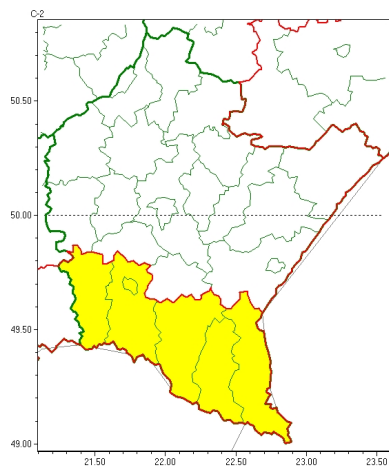

Zasięg ostrzeżeń w województwie

Opady marznące
2022-12-21 12:16

Roztopy
2022-12-21 12:16

WOJEWÓDZTWO PODKARPACKIE OSTRZE ENIA METEOROLOGICZNE ZBIORCZO NR 263 WYKAZ OBOWIĄZUJĄCYCH CYCH OSTRZEŃ o godz. 12:16 dnia 21.12.2022

Zjawisko/Stopień zagrożenia	Opady marznące/1
Obszar (w nawiasie numer ostrzeżenia dla powiatu)	powiaty: bieszczadzki(151), jasielski(143), Krosno(127), krośnieński(144), leski(151), sanocki(144)
Ważność	od godz. 22:00 dnia 21.12.2022 do godz. 09:00 dnia 22.12.2022
Prawdopodobieństwo	70%
Przebieg	Prognozowane są słabe opady marznącego deszczu powodujące gołolędy.
SMS	IMGW-PIB OSTRZEŻA: MARZNIĘCE OPADY/1 podkarpackie (6 powiatów) od 22:00/21.12 do 09:00/22.12.2022 marznące opady, drogi liskie. Dotyczy powiatów: bieszczadzki, jasielski, Krosno, krośnieński, leski i sanocki.
RSO	Woj. podkarpackie (6 powiatów), IMGW-PIB wydał ostrzeżenie pierwszego stopnia o opadach marzących
Uwagi	Brak.
Zjawisko/Stopień zagrożenia	Roztopy/1
Obszar (w nawiasie numer ostrzeżenia dla powiatu)	powiaty: brzozowski(114), dębicki(105), jarosławski(117), kolbuszowski(111), leżajski(113), lubaczowski(117), łacucki(109), mielecki(111), niżański(113), przemyski(111), Przemyski(110), przeworski(114), ropczycko-sędziszowski(107), rzeszowski(111), Rzeszów(111), stalowowolski(116), strzyżowski(106), Tarnobrzeg(114), tarnobrzeski(114)
Ważność	od godz. 12:00 dnia 22.12.2022 do godz. 12:00 dnia 24.12.2022
Prawdopodobieństwo	80%