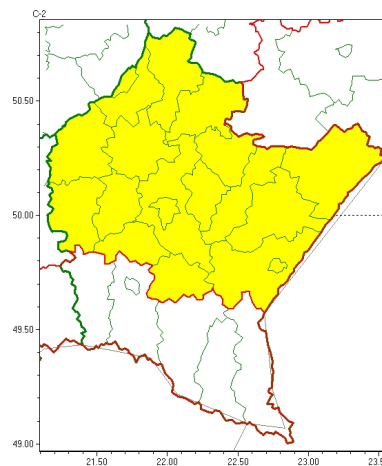

Zasięg ostrzeżeń w województwie

Opady marznące
2022-12-21 12:16

Roztopy
2022-12-21 12:16

WOJEWÓDZTWO PODKARPACKIE OSTRZE ENIA METEOROLOGICZNE ZBIORCZO NR 263 WYKAZ OBOWIĄZUJĄCYCH CYCH OSTRZEŃ o godz. 12:16 dnia 21.12.2022

Zjawisko/Stopień zagrożenia	Opady marznące/1
Obszar (w nawiasie numer ostrzeżenia dla powiatu)	powiaty: bieszczadzki(151), jasielski(143), Krosno(127), krośnieński(144), leski(151), sanocki(144)
Ważność	od godz. 22:00 dnia 21.12.2022 do godz. 09:00 dnia 22.12.2022
Prawdopodobieństwo	70%
Przebieg	Prognozowane są słabe opady marznącego deszczu powodujące gołolędy.
SMS	IMGW-PIB OSTRZEŻA: MARZNIĘCE OPADY/1 podkarpackie (6 powiatów) od 22:00/21.12 do 09:00/22.12.2022 marznące opady, drogi liskie. Dotyczy powiatów: bieszczadzki, jasielski, Krosno, krośnieński, leski i sanocki.
RSO	Woj. podkarpackie (6 powiatów), IMGW-PIB wydał ostrzeżenie pierwszego stopnia o opadach marzących
Uwagi	Brak.
Zjawisko/Stopień zagrożenia	Roztopy/1
Obszar (w nawiasie numer ostrzeżenia dla powiatu)	powiaty: brzozowski(114), dębicki(105), jarosławski(117), kolbuszowski(111), leżajski(113), lubaczowski(117), łacucki(109), mielecki(111), niżański(113), przemyski(111), Przemyski(110), przeworski(114), ropczycko-sędziszowski(107), rzeszowski(111), Rzeszów(111), stalowowolski(116), strzyżowski(106), Tarnobrzeg(114), tarnobrzeski(114)
Ważność	od godz. 12:00 dnia 22.12.2022 do godz. 12:00 dnia 24.12.2022
Prawdopodobieństwo	80%