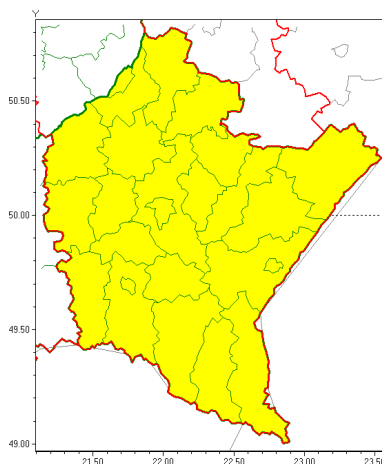

Zasięg ostrzeżeń w województwie

Oblodzenie
2021-02-17 13:32

WOJEWÓDZTWO PODKARPACKIE
OSTRZEŻENIA METEOROLOGICZNE ZBIORCZO NR 38
WYKAZ OBLODZENIA I ZIMNYCH OSTRZEŻENI
o godz. 13:32 dnia 17.02.2021

Zjawisko/Stopień zagrożenia	Oblodzenie/1
Obszar (w nawiasie numer ostrzeżenia dla powiatu)	powiaty: bieszczadzki(27), brzozowski(26), dębicki(23), jarosławski(21), jasielski(25), kolbuszowski(23), Krosno(24), krośnieński(24), leski(27), leżajski(21), lubaczowski(21), Łańcut(21), mielecki(22), niemiński(21), przemyski(23), Przemyśl(23), przeworski(21), ropczycko-sędziszowski(22), rzeszowski(22), Rzeszów(22), sanocki(28), stalowowolski(21), strzyżowski(21), Tarnobrzeg(22), tarnobrzeski(22)
Ważność	od godz. 15:00 dnia 17.02.2021 do godz. 18:00 dnia 17.02.2021
Prawdopodobieństwo	80%
Przebieg	Prognozuje się zamarzanie mokrej nawierzchni dróg i chodników po opadach mokrego śniegu. Temperatura minimalna około -1°C, temperatura minimalna gruntu około -3°C
SMS	IMGW-PIB OSTRZEŻENIA: OBLODZENIE/1 podkarpackie (wszystkie powiaty) od 15:00/17.02 do 18:00/17.02.2021 temp. min. od -2 st. do 0 st., przy gruncie do -3 st., lisko. Dotyczy powiatów: wszystkie powiaty.
RSO	Woj. podkarpackie (wszystkie powiaty), IMGW-PIB wydał ostrzeżenie pierwszego stopnia o oblodzeniu
Uwagi	Po upływie okresu ważności Ostrzeżenia temperatura będzie utrzymywać się poniżej 0°C
Dyżurny synoptyk IMGW-PIB	Grzegorz Mikutel