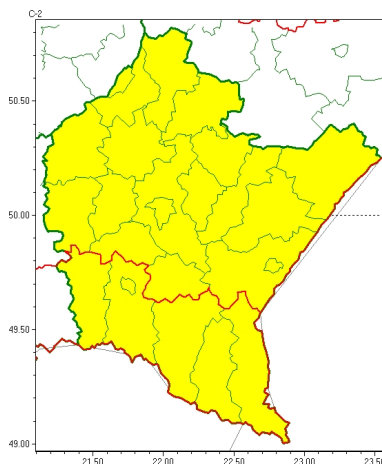

### Zasięg ostrzeżeń w województwie

Silny mróz  
2023-02-08 11:48

**WOJEWÓDZTWO PODKARPACKIE**  
**OSTRZEŻENIA METEOROLOGICZNE ZBIORCZO NR 40**  
**WYKAZ OBSZARÓW ZUJ CYCHOSTRZEŻENIE**  
**o godz. 11:48 dnia 08.02.2023**

Zjawisko/Stopień zagrożenia	Silny mróz/1
Obszar (w nawiasie numer ostrzeżenia dla powiatu)	powiaty: brzozowski(12), dębicki(13), jarosławski(13), kolbuszowski(14), leżajski(14), lubaczowski(12), Łańcut(14), mielecki(15), niemiński(14), przemyski(9), Przemyśl(9), przeworski(13), ropczycko-sędziszowski(13), rzeszowski(14), Rzeszów(14), stalowowolski(14), strzyżowski(12), Tarnobrzeg(13), tarnobrzescki(14)
Ważność	od godz. 21:00 dnia 08.02.2023 do godz. 08:00 dnia 09.02.2023
Prawdopodobieństwo	80%
Przebieg	Prognozuje się spadek temperatury lokalnie do $-16^{\circ}\text{C}$ . Wiatr o średniej prędkości od 5 km/h do 15 km/h.
SMS	IMGW-PIB OSTRZEŻENIA: MRÓZ/1 podkarpackie (19 powiatów) od 21:00/08.02 do 08:00/09.02.2023 temp. min lok. $-16^{\circ}\text{C}$ , wiatr 5-15km/h. Dotyczy powiatów: brzozowski, dębicki, jarosławski, kolbuszowski, leżajski, lubaczowski, Łańcut, mielecki, niemiński, przemyski, Przemyśl, przeworski, ropczycko-sędziszowski, rzeszowski, Rzeszów, stalowowolski, strzyżowski, Tarnobrzeg i tarnobrzescki.
RSO	Woj. podkarpackie (19 powiatów), IMGW-PIB wydał ostrzeżenie pierwszego stopnia o silnych mrozach
Uwagi	Brak.
Zjawisko/Stopień zagrożenia	Silny mróz/1
Obszar (w nawiasie numer ostrzeżenia dla powiatu)	powiaty: bieszczadzki(20), jasielski(19), Krosno(18), krośnieński(19), leski(20), sanocki(21)