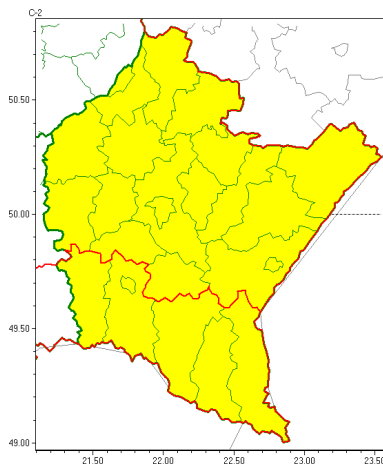

Zasięg ostrzeżeń w województwie

Burze z gradem
2022-05-06 05:44

WOJEWÓDZTWO PODKARPACKIE
OSTRZEŻENIA METEOROLOGICZNE ZBIORCZO NR 83
WYKAZ OBOWIĄZUJĄCYCH OSTRZEŻEŃ
o godz. 05:44 dnia 06.05.2022

Zjawisko/Stopień zagrożenia	Burze z gradem/1
Obszar (w nawiasie numer ostrzeżenia dla powiatu)	powiaty: brzozowski(47), dębicki(42), jarosławski(43), kolbuszowski(41), leżajski(42), lubaczowski(43), Łańcut(41), mielecki(42), niemiński(42), przemyski(46), Przemyśl(45), przeworski(42), ropczycko-sędziszowski(41), rzeszowski(41), Rzeszów(41), stalowowolski(42), strzyżowski(42), Tarnobrzeg(42), tarnobrzeski(42)
Ważność	od godz. 13:00 dnia 06.05.2022 do godz. 22:00 dnia 06.05.2022
Prawdopodobieństwo	80%
Przebieg	Prognozowane są burze, którym miejscami będą towarzyszyły ulewne opady deszczu do 25 mm oraz porywy wiatru do 70 km/h. Miejscami grad.
SMS	IMGW-PIB OSTRZEŻENIA: BURZE Z GRADEM/1 podkarpackie (19 powiatów) od 13:00/06.05 do 22:00/06.05.2022 deszcz 25 mm, grad, porywy 70 km/h. Dotyczy powiatów: brzozowski, dębicki, jarosławski, kolbuszowski, leżajski, lubaczowski, Łańcut, mielecki, niemiński, przemyski, Przemyśl, przeworski, ropczycko-sędziszowski, rzeszowski, Rzeszów, stalowowolski, strzyżowski, Tarnobrzeg i tarnobrzeski.
RSO	Woj. podkarpackie (19 powiatów), IMGW-PIB wydał ostrzeżenia pierwszego stopnia o burzach z gradem
Uwagi	Brak.
Zjawisko/Stopień zagrożenia	Burze z gradem/1