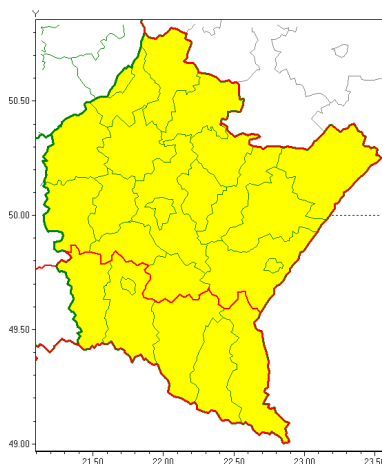

Zasięg ostrzeżeń w województwie

Przymrozki
2020-05-12 13:35

WOJEWÓDZTWO PODKARPACKIE
OSTRZEŻENIA METEOROLOGICZNE ZBIORCZO NR 85
WYKAZ OBOWIĄZUJĄCYCH OSTRZEŻEŃ
o godz. 13:35 dnia 12.05.2020

| | |
|--|--|
| Zjawisko/Stopień zagrożenia | Przymrozki/1 |
| Obszar (w nawiasie numer ostrzeżenia dla powiatu) | powiaty: brzozowski(43), dębicki(37), jarosławski(37), kolbuszowski(37), leżajski(35), lubaczowski(36), Łańcucki(36), mielecki(35), niemiński(38), przemyski(41), Przemyśl(41), przeworski(37), ropczycko-sędziszowski(37), rzeszowski(38), Rzeszów(38), stalowowolski(37), strzyżowski(38), Tarnobrzeg(38), tarnobrzeski(38) |
| Ważność | od godz. 00:30 dnia 13.05.2020 do godz. 06:30 dnia 13.05.2020 |
| Prawdopodobieństwo | 80% |
| Przebieg | Prognozuje się temperatury minimalne od -1°C do 1°C, a przy gruncie od -3°C do 0°C. |
| SMS | IMGW-PIB OSTRZEGA: PRZYMROZKI/1 podkarpackie (19 powiatów) od 00:30/13.05 do 06:30/13.05.2020 temp. min -1 st., przy gruncie -3 st. Dotyczy powiatów: brzozowski, dębicki, jarosławski, kolbuszowski, leżajski, lubaczowski, Łańcucki, mielecki, niemiński, przemyski, Przemyśl, przeworski, ropczycko-sędziszowski, rzeszowski, Rzeszów, stalowowolski, strzyżowski, Tarnobrzeg i tarnobrzeski. |
| RSO | Woj. podkarpackie (19 powiatów), IMGW-PIB wydał ostrzeżenia pierwszego stopnia o przymrozkach |
| Uwagi | Brak. |
| Zjawisko/Stopień zagrożenia | Przymrozki/1 |
| Obszar (w nawiasie numer ostrzeżenia dla powiatu) | powiaty: bieszczadzki(66), jasielski(60), Krosno(57), krośnieński(62), leski(66), sanocki(65) |