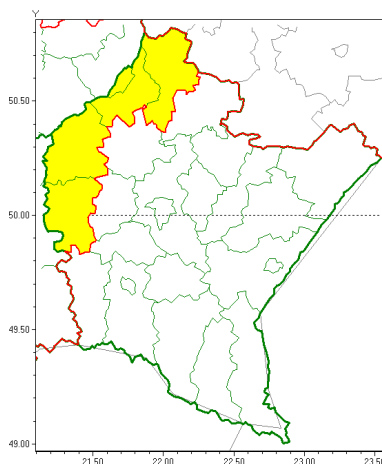

Zasięg ostrzeżeń w województwie

Burze z gradem
2021-05-13 07:25

WOJEWÓDZTWO PODKARPACKIE
OSTRZEŻENIA METEOROLOGICZNE ZBIORCZO NR 91
WYKAZ OBYWÓW ZUJACYCH OSTRZEŻENIA
o godz. 07:25 dnia 13.05.2021

Zjawisko/Stopień zagrożenia	Burze z gradem/1
Obszar (w nawiasie numer ostrzeżenia dla powiatu)	powiaty: d. bicki(47), mielecki(45), stalowowolski(44), Tarnobrzeg(45), tarnobrzęski(45)
Ważność	od godz. 12:00 dnia 13.05.2021 do godz. 24:00 dnia 13.05.2021
Prawdopodobieństwo	80%
Przebieg	Prognozowane są burze, którym miejscami będą towarzyszyć opady deszczu od 20 mm do 30 mm, lokalnie do 40 mm oraz porywy wiatru do 70 km/h. Miejscami grad.
SMS	IMGW-PIB OSTRZEGA: BURZE Z GRADEM/1 podkarpackie (5 powiatów) od 12:00/13.05 do 24:00/13.05.2021 deszcz 40 mm, grad, porywy 70 km/h. Dotyczy powiatów: d. bicki, mielecki, stalowowolski, Tarnobrzeg i tarnobrzęski.
RSO	Woj. podkarpackie (5 powiatów), IMGW-PIB wydał ostrzeżenie pierwszego stopnia o burzach z gradem
Uwagi	Brak.
Dyrektor synoptyk IMGW-PIB	Bartłomiej Pietras