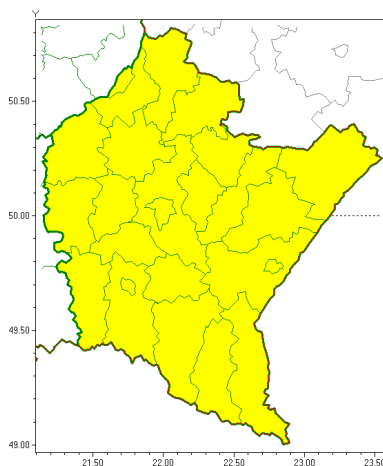

### Zasięg ostrzeżeń w województwie

Burze z gradem  
2018-07-11 12:15

**WOJEWÓDZTWO PODKARPACKIE**  
**OSTRZEŻENIA METEOROLOGICZNE ZBIORCZO NR 18**  
**WYKAZ OBOWIAZUJĄCYCH OSTRZEŻEŃ**  
**o godz. 12:15 dnia 11.07.2018**

<b>Zjawisko/Stopień zagrożenia</b>	Burze z gradem/1
<b>Obszar</b>	powiaty: bieszczadzki, brzozowski, dębicki, jarosławski, jasielski, kolbuszowski, Krosno, krośnieński, leski, leżajski, lubaczowski, Łańcut, miemiecki, niemiński, przemyski, Przemyski 1, przeworski, ropczycko-sędziszowski, rzeszowski, Rzeszów, sanocki, stalowowolski, strzyżowski, Tarnobrzeg, tarnobrzeczki
<b>Ważność</b>	od godz. 12:15 dnia 11.07.2018 do godz. 07:00 dnia 12.07.2018
<b>Prawdopodobieństwo</b>	70%
<b>Przebieg</b>	Prognozuje się wystąpienie burz z opadami deszczu miejscami od 15 mm do 25 mm, lokalnie do 40 mm oraz porywami wiatru do 70 km/h. Miejscami możliwy grad.
<b>SMS/RSO</b>	Woj. podkarpackie (wszystkie powiaty), IMGW-PIB wydał ostrzeżenie pierwszego stopnia o burzach z gradem
<b>Dyrektor synoptyk IMGW-PIB</b>	Witold Wiśniewski